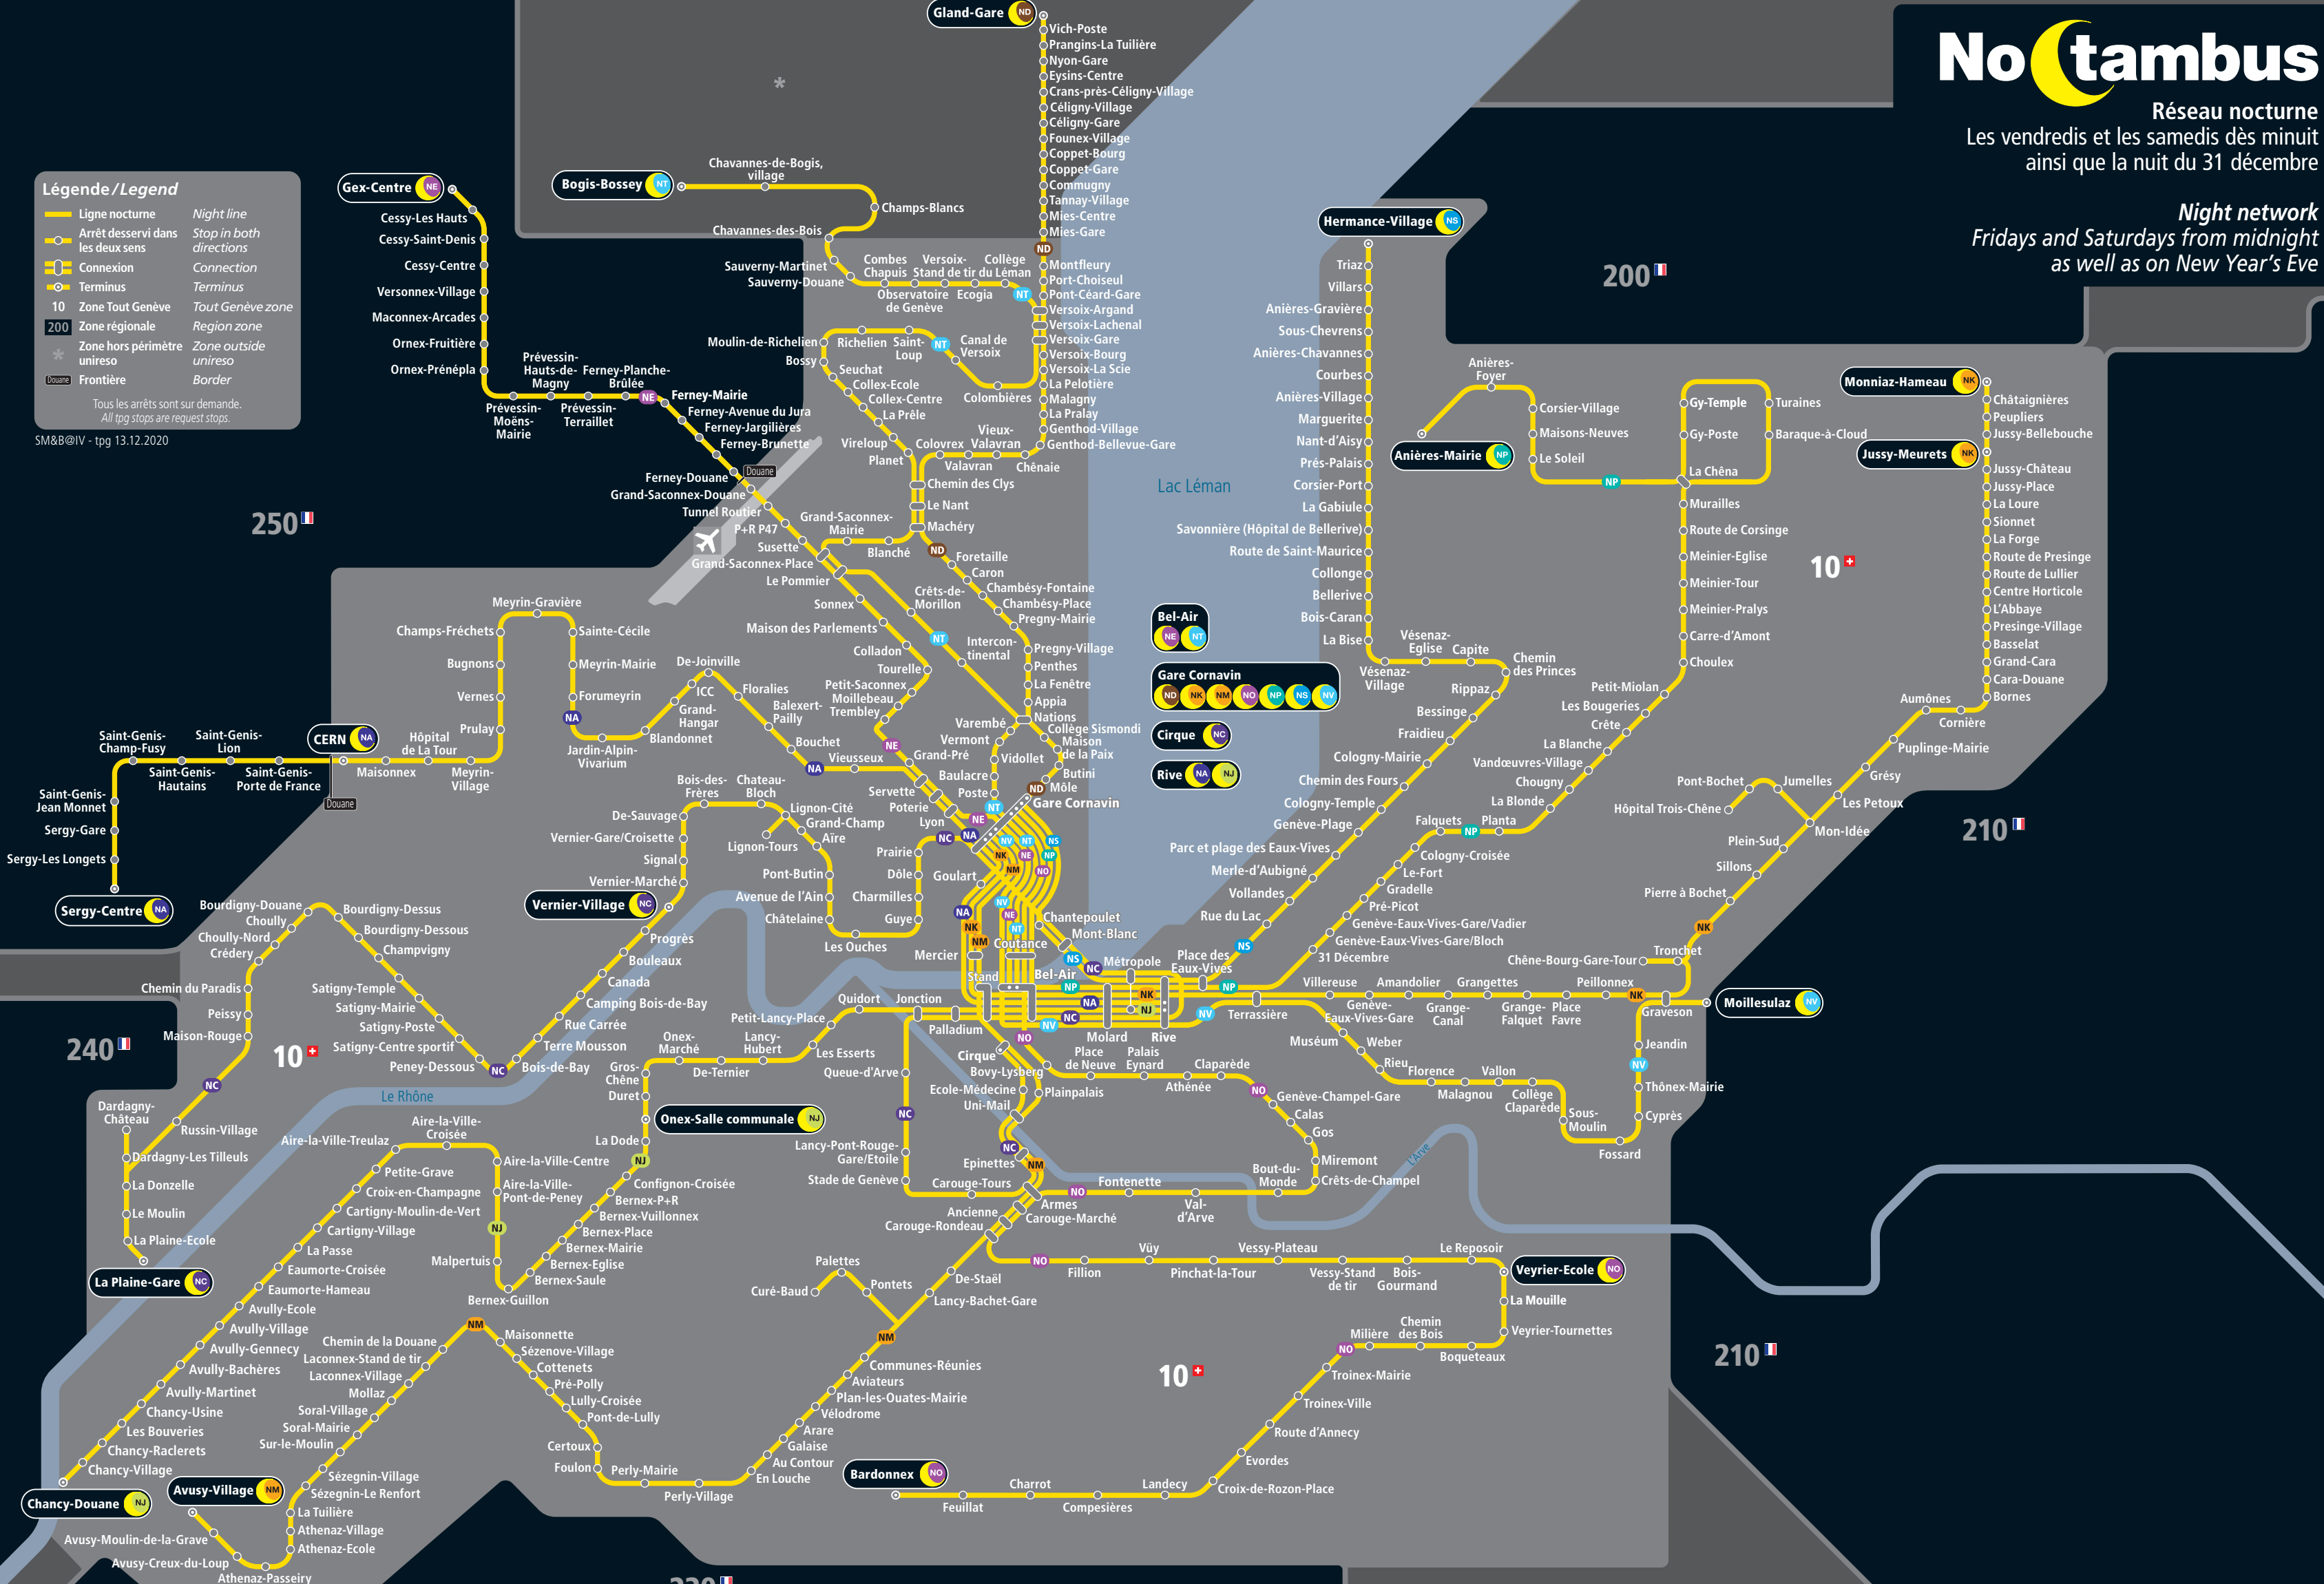

Noctambus

Réseau nocturne
Les vendredis et les samedis dès minuit
ainsi que la nuit du 31 décembre

Night network
Fridays and Saturdays from midnight
as well as on New Year's Eve

Légende / Legend

- Ligne nocturne / Night line
- Arrêt desservi dans les deux sens / Stop in both directions
- Connexion / Connection
- Terminus / Terminus
- Zone Tout Genève / Tout Genève zone
- Zone régionale / Region zone
- Zone hors périmètre unireso / Zone outside unireso
- Frontière / Border

Tous les arrêts sont sur demande.
All tpg stops are request stops.

SM&B@IV - tpg 13.12.2020

250

200

10+

210

240

210